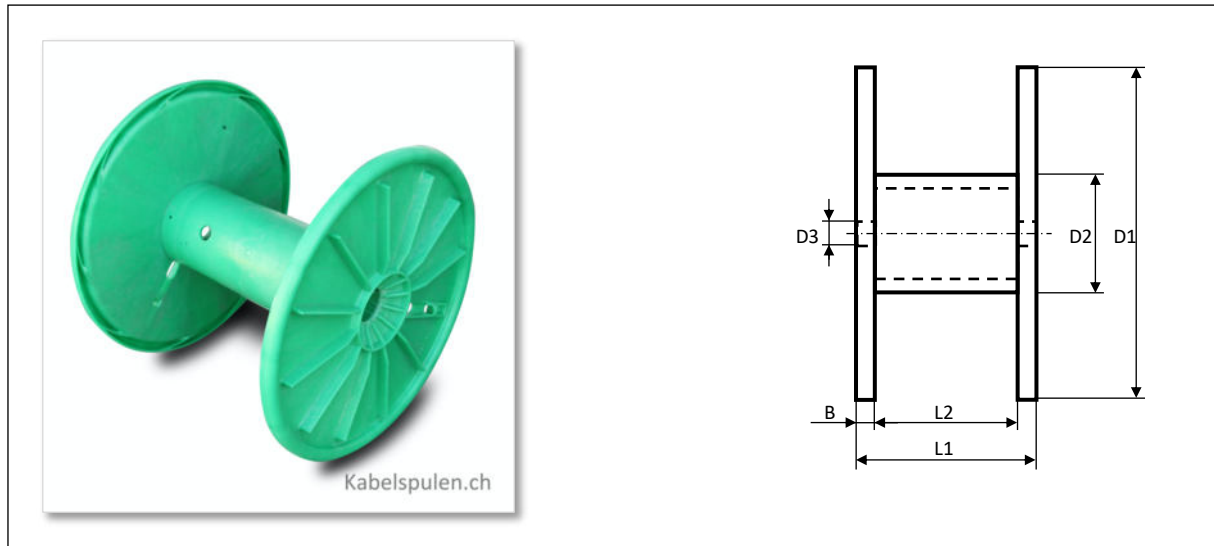

K050: Kunststoff-Kabelspule Ø 500 mm

Spezifikation

Herkunft:	Deutschland ¹
Material:	Polyolefin
Farbe:	Grün
Einsatz:	Transport und Lagerung von hochwertigen Kabeln, Seilen oder Ketten
Merkmale:	Leicht, robust, einfaches Handling, zerlegbar, schont Kabel, Hände und Böden

D1	500 mm
D2	150 mm
D3	56 mm
L1	458 mm
L2	404 mm
B	27 mm
Tragfähigkeit	100 kg
Leergewicht	4 kg

Konditionen

Preis	Auf Anfrage (je nach Lagerverfügbarkeit) Exkl. MWSt, inkl. alle Zoll- und Versandkosten bis Lieferort (DDP)
Lieferfrist	3 Arbeitstage ²
Lieferung	Per Camion oder Cargo Domizil (jeweils günstigere Variante) Zerlegt in vier Einzelteile (zwei Flansche und zwei Kernschalen)
Zahlungsfrist	30 Tage netto, mit 2% Skonto bei Zahlung innert 10 Tagen

¹ Der Hersteller liefert in die Schweiz nur via Importeur/Händler

² Grossmengen vorbehalten

K050: Kunststoff-Kabelspule Ø 500 mm